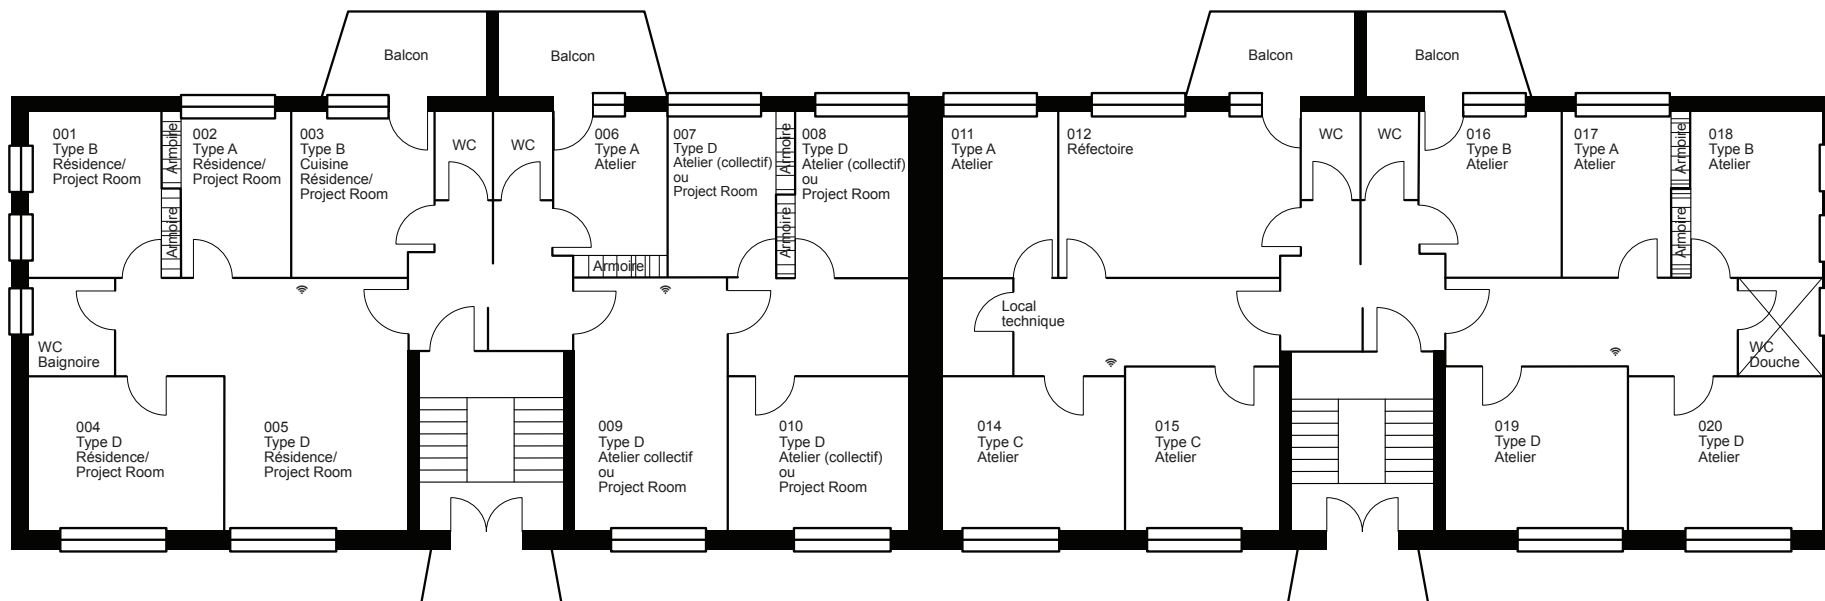

ATELIERS AAPL - PRISES DE VUE

ATELIERS AAPL - PRISES DE VUE

ATELIERS AAPL - TARIFS DE LOCATION

TYPE	SUPERFICIE	ATELIER LOYER/MOIS	PROJECT ROOM LOYER/MOIS avec une durée de location < 6 mois	PROJECT ROOM pour ASBL LOYER/MOIS avec une durée de location < 6 mois
A	10 - 12,5 m ²	132,00 €	198,00 €	238,00 €
B	13 - 15,5 m ²	165,00 €	248,00 €	298,00 €
C	16 - 18 m ²	187,00 €	281,00 €	337,00 €
D	18,5 - 20 m ²	209,00 €	314,00 €	377,00 €
Balcon		24,00 €	24,00 €	29,00 €
Placard		6,00 €	6,00 €	7,00 €
Local d'eau		44,00 €	66,00 €	79,00 €
Stockage		75,00 €	113,00 €	136,00 €
Cuisine (Résidence)			200,00 €	240,00 €

ATELIERS APL - PLANS (Sous-sol)

ATELIERS AAPL - PLANS (Rez-de-chaussé)

ATELIERS AAPL - PLANS (1er étage)

ATELIERS AAPL - PLANS (2e étage)

ATELIERS AAPL - PLANS (3e étage)