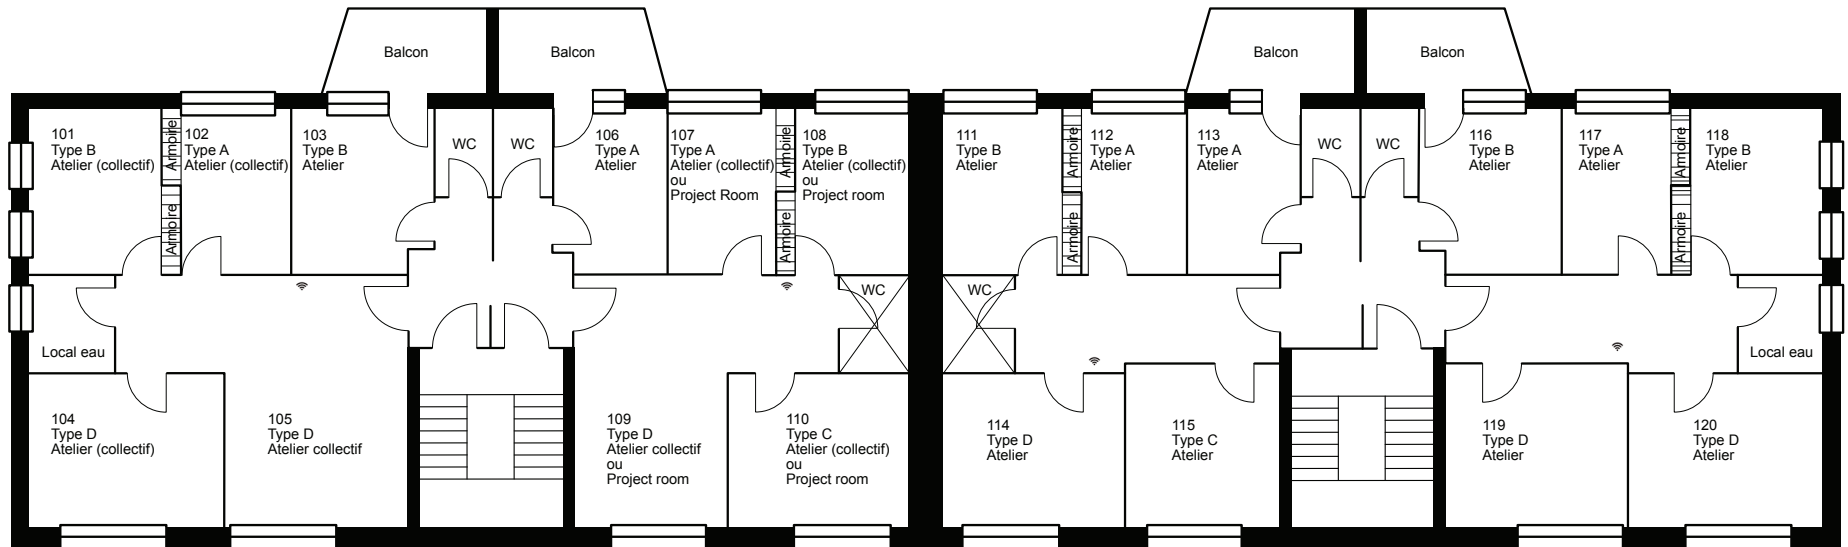

ATELIERS AAPL - PRISES DE VUE

ATELIERS AAPL - PRISES DE VUE

ATELIERS AAPL - TARIFS DE LOCATION

TYPE	SUPERFICIE	ATELIER LOYER/MOIS	PROJECT ROOM LOYER/MOIS avec une durée de location < 6 mois	PROJECT ROOM pour ASBL LOYER/MOIS avec une durée de location < 6 mois
A	10 - 12,5 m ²	132,00 €	198,00 €	238,00 €
B	13 - 15,5 m ²	165,00 €	248,00 €	298,00 €
C	16 - 18 m ²	187,00 €	281,00 €	337,00 €
D	18,5 - 20 m ²	209,00 €	314,00 €	377,00 €
Balcon		24,00 €	24,00 €	29,00 €
Placard		6,00 €	6,00 €	7,00 €
Local d'eau		44,00 €	66,00 €	79,00 €
Stockage		75,00 €	113,00 €	136,00 €
Cuisine (Résidence)			200,00 €	240,00 €

ATELIERS APL - PLANS (Sous-sol)

ATELIERS AAPL - PLANS (Rez-de-chaussé)

ATELIERS AAPL - PLANS (1er étage)

ATELIERS AAPL - PLANS (2e étage)

ATELIERS AAPL - PLANS (3e étage)