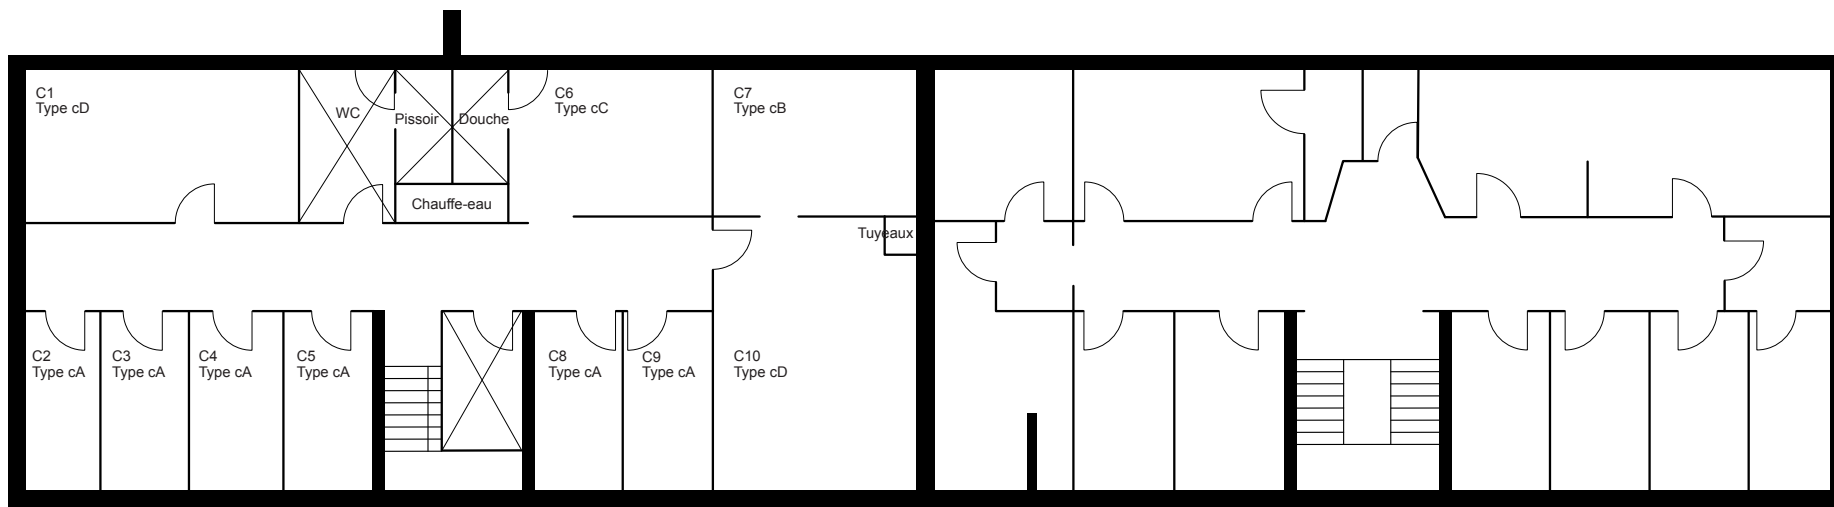

ATELIERS AAPL - PRISES DE VUE

ATELIERS AAPL - PRISES DE VUE

ATELIERS AAPL - TARIFS DE LOCATION

TYPE	SUPERFICIE	ATELIER LOYER/MOIS	PROJECT ROOM LOYER/MOIS avec une durée de location < 6 mois	PROJECT ROOM pour ASBL LOYER/MOIS avec une durée de location < 6 mois
A	10 - 12,5 m ²	132,00 €	198,00 €	238,00 €
B	13 - 15,5 m ²	165,00 €	248,00 €	298,00 €
C	16 - 18 m ²	187,00 €	281,00 €	337,00 €
D	18,5 - 20 m ²	209,00 €	314,00 €	377,00 €
Balcon		24,00 €	24,00 €	29,00 €
Placard		6,00 €	6,00 €	7,00 €
Local d'eau		44,00 €	66,00 €	79,00 €
Stockage		75,00 €	113,00 €	136,00 €
Cuisine (Résidence)			200,00 €	240,00 €

ATELIERS APL - PLANS (Sous-sol)

ATELIERS AAPL - PLANS (Rez-de-chaussé)

ATELIERS AAPL - PLANS (1er étage)

ATELIERS AAPL - PLANS (2e étage)

ATELIERS AAPL - PLANS (3e étage)