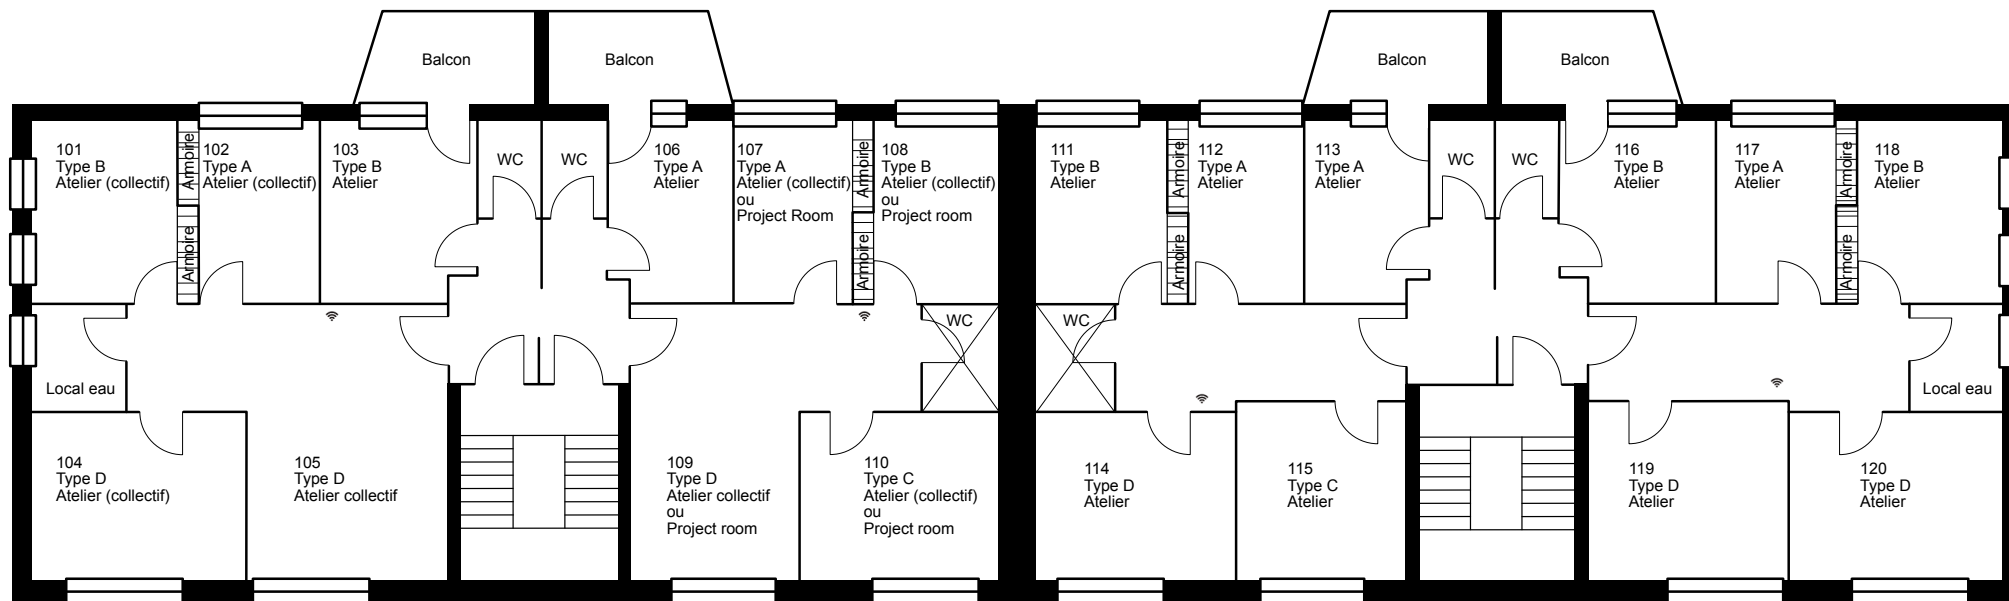

Ateliers AAPL
7-9 rue Auguste Lumière
L - 1950 Luxembourg

1er étage

Ateliers AAPL
7-9 rue Auguste Lumière
L - 1950 Luxembourg

2e étage

ATELIERS AAPL AU VERLORENKOST

Tarifs de Location

TYPE	SUPERFICIE	ATELIER LOYER/MOIS	PROJECT ROOM LOYER/MOIS avec une durée de location > 6 mois
A	10 - 12,5 m ²	132,00 €	198,00 €
B	12 - 15,5 m ²	165,00 €	248,00 €
C	16 - 18 m ²	187,00 €	281,00 €
D	18,5 - 20 m ²	209,00 €	314,00 €
Balcon		24,00 €	24,00 €
Placard		6,00 €	6,00 €
Local d'eau		44,00 €	66,00 €
Stockage		75,00 €	113,00 €
Cuisine (Résidence)			248,00 €