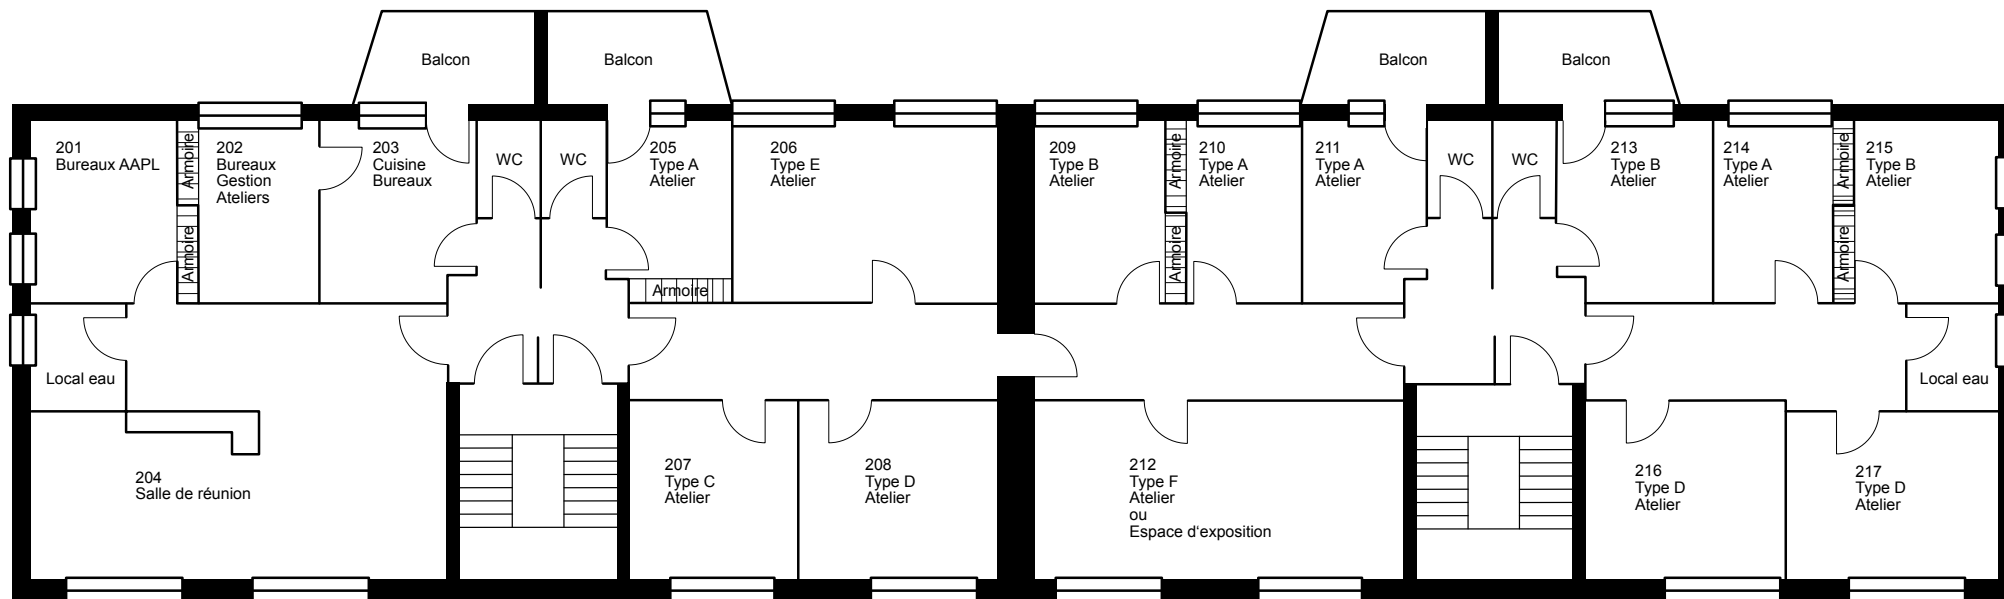

Ateliers AAPL
7-9 rue Auguste Lumière
L - 1950 Luxembourg

1er étage

Ateliers AAPL
7-9 rue Auguste Lumière
L - 1950 Luxembourg

2e étage

ATELIERS AAPL AU VERLORENKOST

Tarifs de Location

TYPE	SUPERFICIE	ATELIER LOYER/MOIS	PROJECT ROOM LOYER/MOIS avec une durée de location > 6 mois
A	10 - 12,5 m ²	132,00 €	198,00 €
B	12 - 15,5 m ²	165,00 €	248,00 €
C	16 - 18 m ²	187,00 €	281,00 €
D	18,5 - 20 m ²	209,00 €	314,00 €
Balcon		24,00 €	24,00 €
Placard		6,00 €	6,00 €
Local d'eau		44,00 €	66,00 €
Stockage		75,00 €	113,00 €
Cuisine (Résidence)			248,00 €