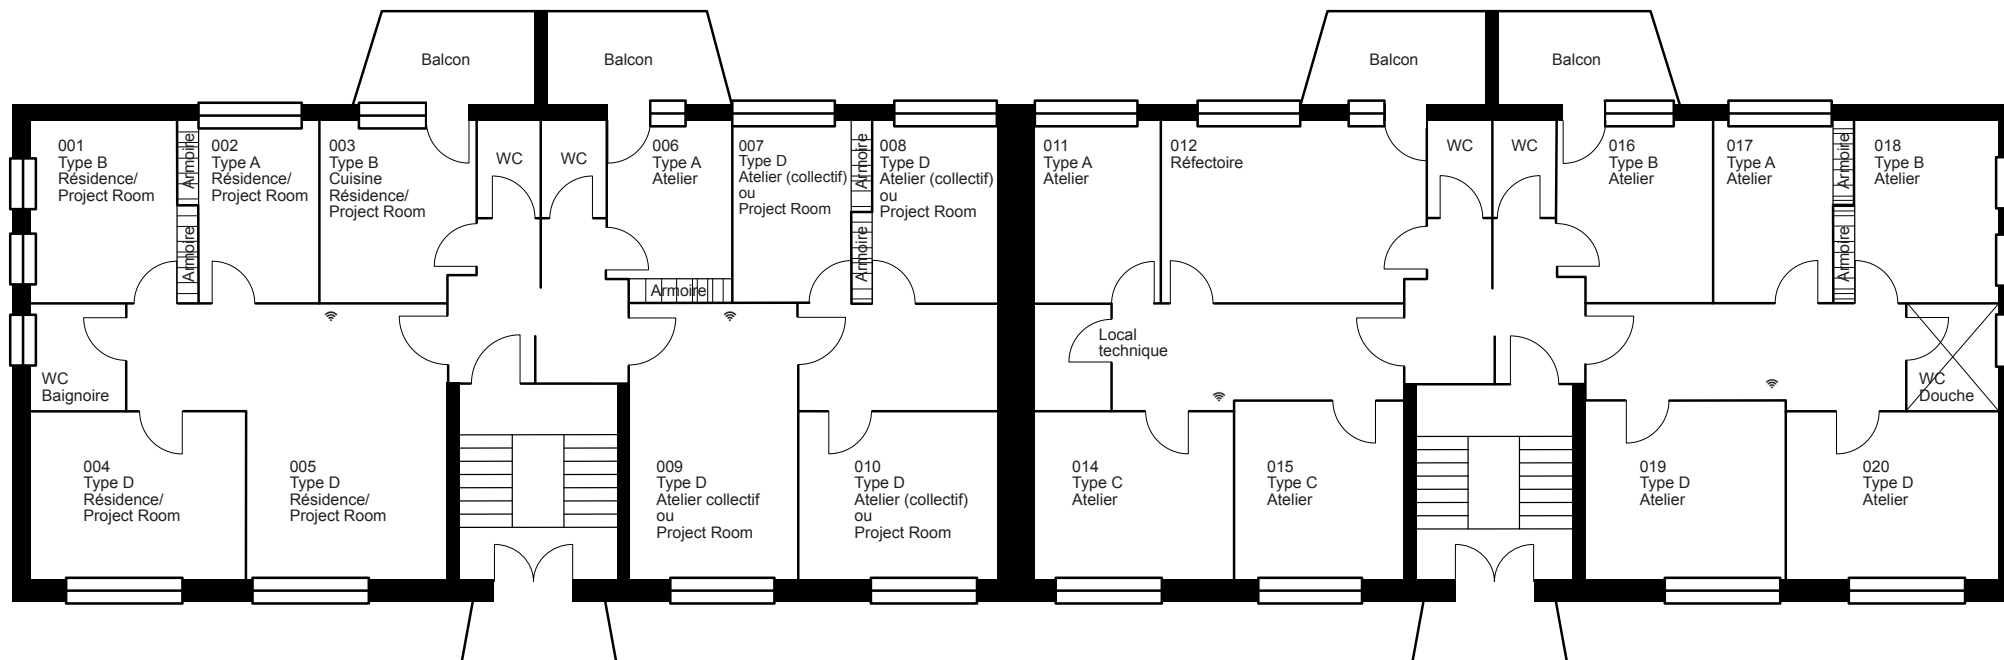

ASSOCIATION DES ARTISTES
PLASTICIENS DU LUXEMBOURG
ASSOCIATION SANS BUT LUCRATIF

Ateliers AAPL
7-9 rue Auguste Lumière
L - 1950 Luxembourg

Rez-de-chaussée

AAPL - Association des Artistes Plasticiens du Luxembourg

7-9 rue Auguste Lumière 1950 Luxembourg (352) 661 444 045 ateliers@aapl.lu www.aapl.lu LU71 1111 7268 7150 0000