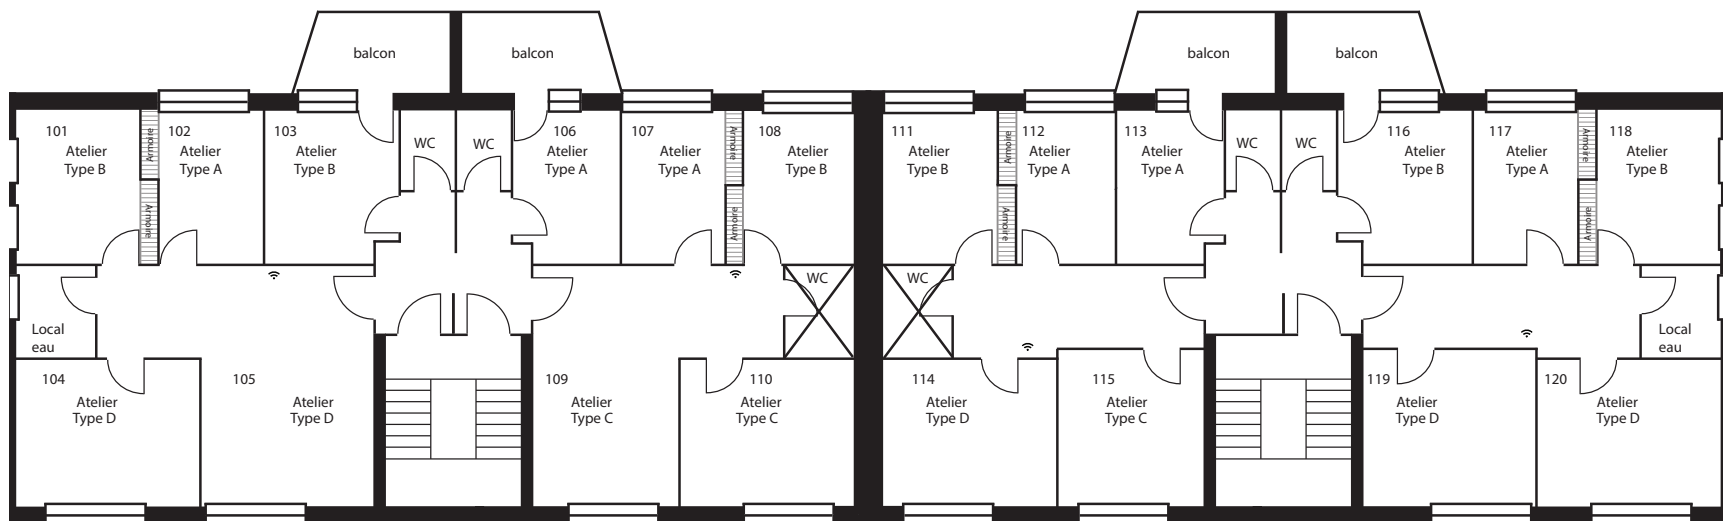

### ATELIERS

TYPE	SUPERFICIE	LOYER/MOIS	DISPONIBILITES
A	10 - 12,5 m <sup>2</sup>	120 €	15
B	13 - 15,5 m <sup>2</sup>	150 €	11
C	16 - 18 m <sup>2</sup>	170 €	8
D	18,5 - 20 m <sup>2</sup>	190 €	10
E	25,5 m <sup>2</sup>	255 €	1

### CAVES

TYPE	SUPERFICIE	LOYER/MOIS	DISPONIBILITES
A	10 m <sup>2</sup>	75 €	6
B	15 m <sup>2</sup>	105 €	1
C	19 m <sup>2</sup>	135 €	1
D	23 m <sup>2</sup>	170 €	2

**7 rue August Lumière  
1950 Luxembourg  
Rez-de-chaussé**