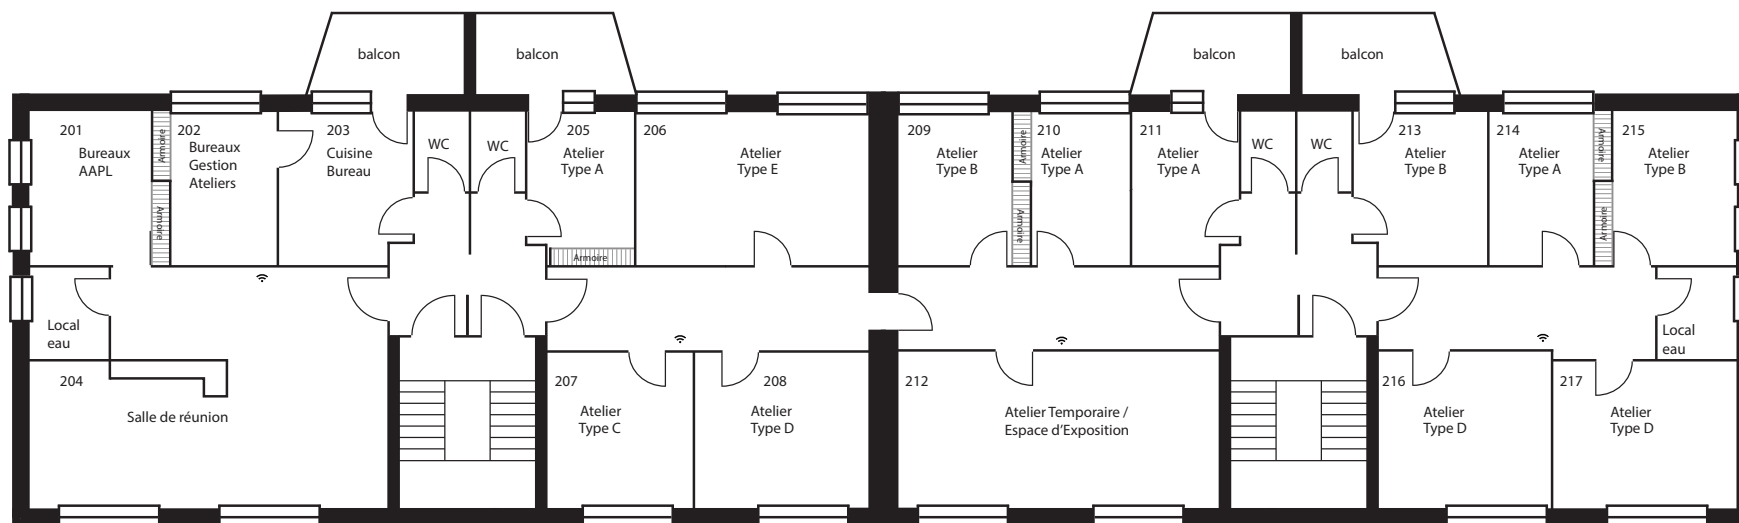

### ATELIERS

TYPE	SUPERFICIE	LOYER/MOIS	DISPONIBILITES
A	10 - 12,5 m <sup>2</sup>	120 €	15
B	13 - 15,5 m <sup>2</sup>	150 €	11
C	16 - 18 m <sup>2</sup>	170 €	8
D	18,5 - 20 m <sup>2</sup>	190 €	10
E	25,5 m <sup>2</sup>	255 €	1

### CAVES

TYPE	SUPERFICIE	LOYER/MOIS	DISPONIBILITES
A	10 m <sup>2</sup>	75 €	6
B	15 m <sup>2</sup>	105 €	1
C	19 m <sup>2</sup>	135 €	1
D	23 m <sup>2</sup>	170 €	2

**7 rue August Lumière  
1950 Luxembourg  
Rez-de-chaussé**

**7 rue August Lumière  
1950 Luxembourg  
1er étage**

**7 rue August Lumière  
1950 Luxembourg  
2ième étage**

**7 rue Auguste Lumière  
1950 Luxembourg  
sous-sol**