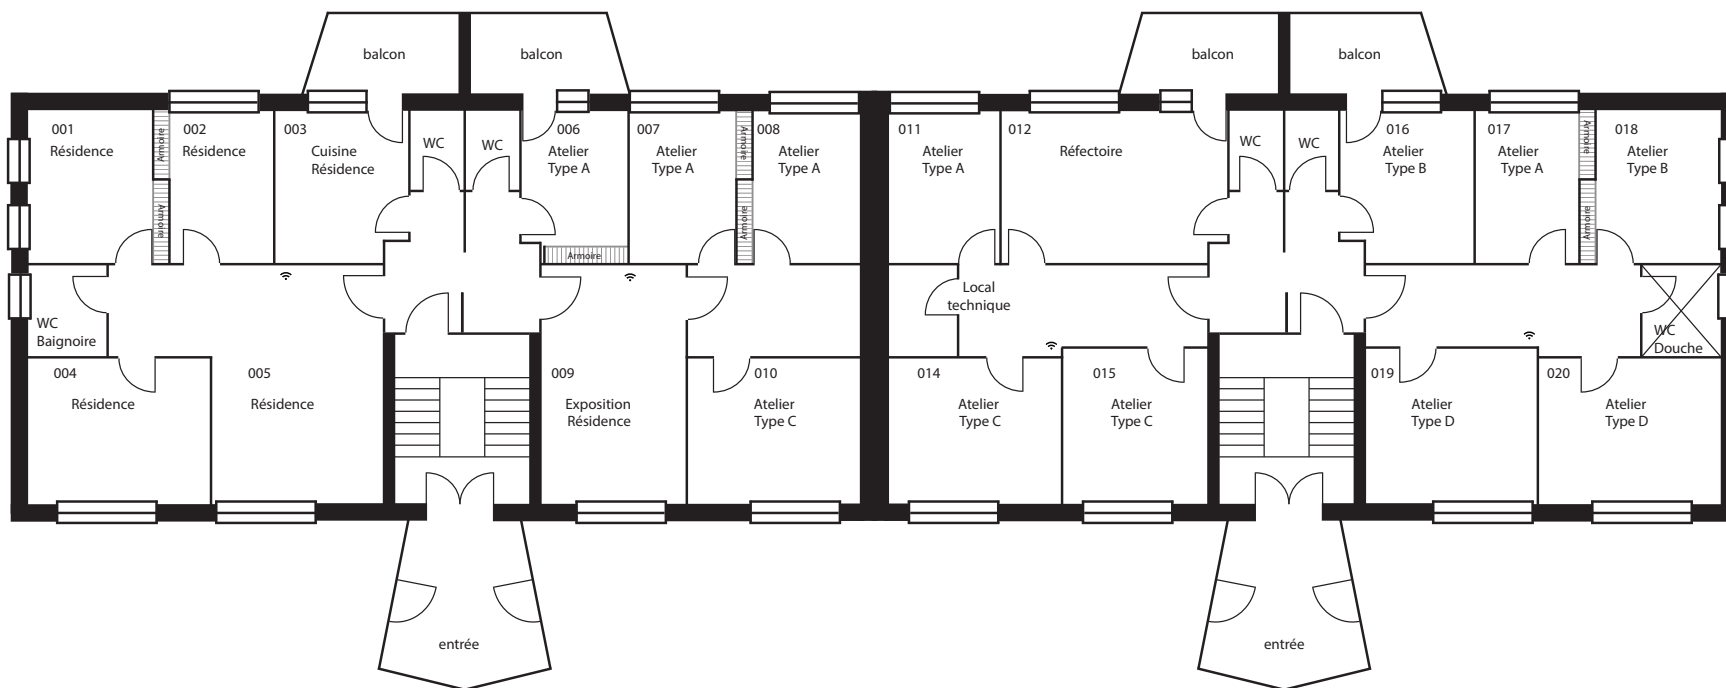

### ATELIERS

TYPE	SUPERFICIE	LOYER/MOIS	DISPONIBILITES
A	10 - 12,5 m <sup>2</sup>	120 €	15
B	13 - 15,5 m <sup>2</sup>	150 €	11
C	16 - 18 m <sup>2</sup>	170 €	8
D	18,5 - 20 m <sup>2</sup>	190 €	10
E	25,5 m <sup>2</sup>	255 €	1

### CAVES

TYPE	SUPERFICIE	LOYER/MOIS	DISPONIBILITES
A	10 m <sup>2</sup>	75 €	6
B	15 m <sup>2</sup>	105 €	1
C	19 m <sup>2</sup>	135 €	1
D	23 m <sup>2</sup>	170 €	2

**7 rue August Lumière  
1950 Luxembourg  
Rez-de-chaussé**

**7 rue August Lumière  
1950 Luxembourg  
1er étage**

**7 rue August Lumière  
1950 Luxembourg  
2ième étage**

**7 rue Auguste Lumière  
1950 Luxembourg  
sous-sol**