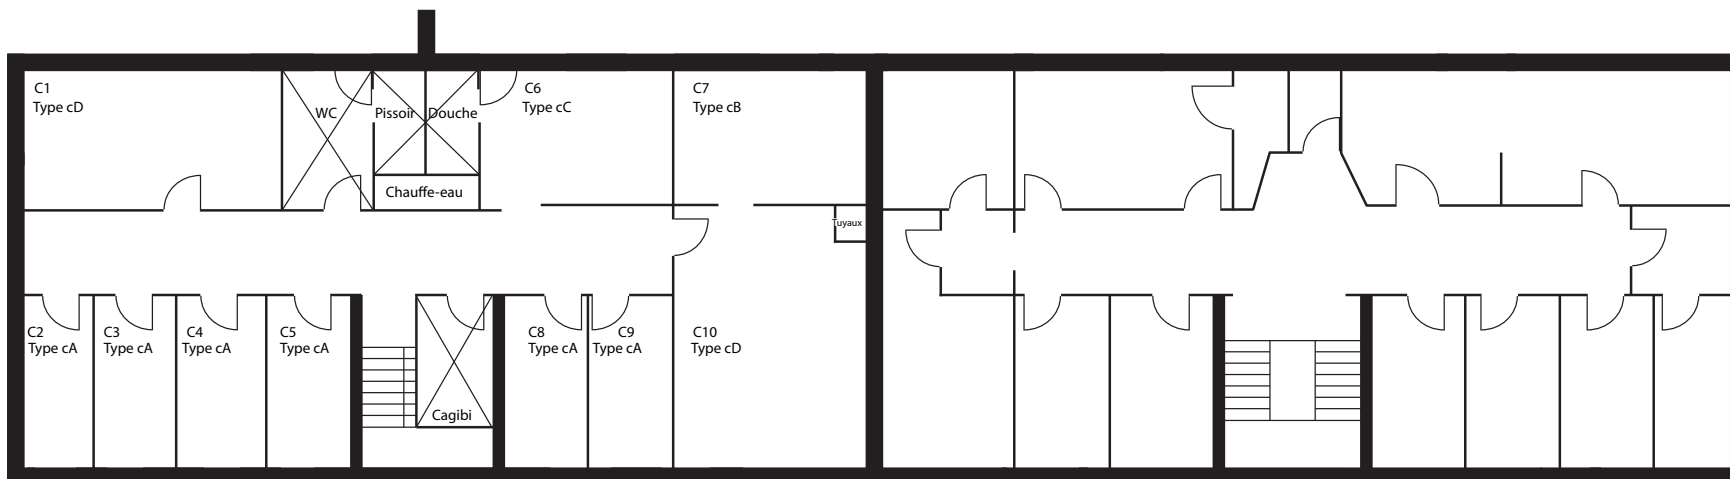

### CAVES

TYPE	SUPERFICIE	LOYER/MOIS	DISPONIBILITES
A	10 m <sup>2</sup>	75 €	6
B	15 m <sup>2</sup>	105 €	1
C	19 m <sup>2</sup>	135 €	1
D	23 m <sup>2</sup>	170 €	2

**7 rue August Lumière  
1950 Luxembourg  
Rez-de-chaussé**

**7 rue August Lumière  
1950 Luxembourg  
1er étage**

**7 rue August Lumière  
1950 Luxembourg  
2ième étage**

**7 rue Auguste Lumière  
1950 Luxembourg  
sous-sol**